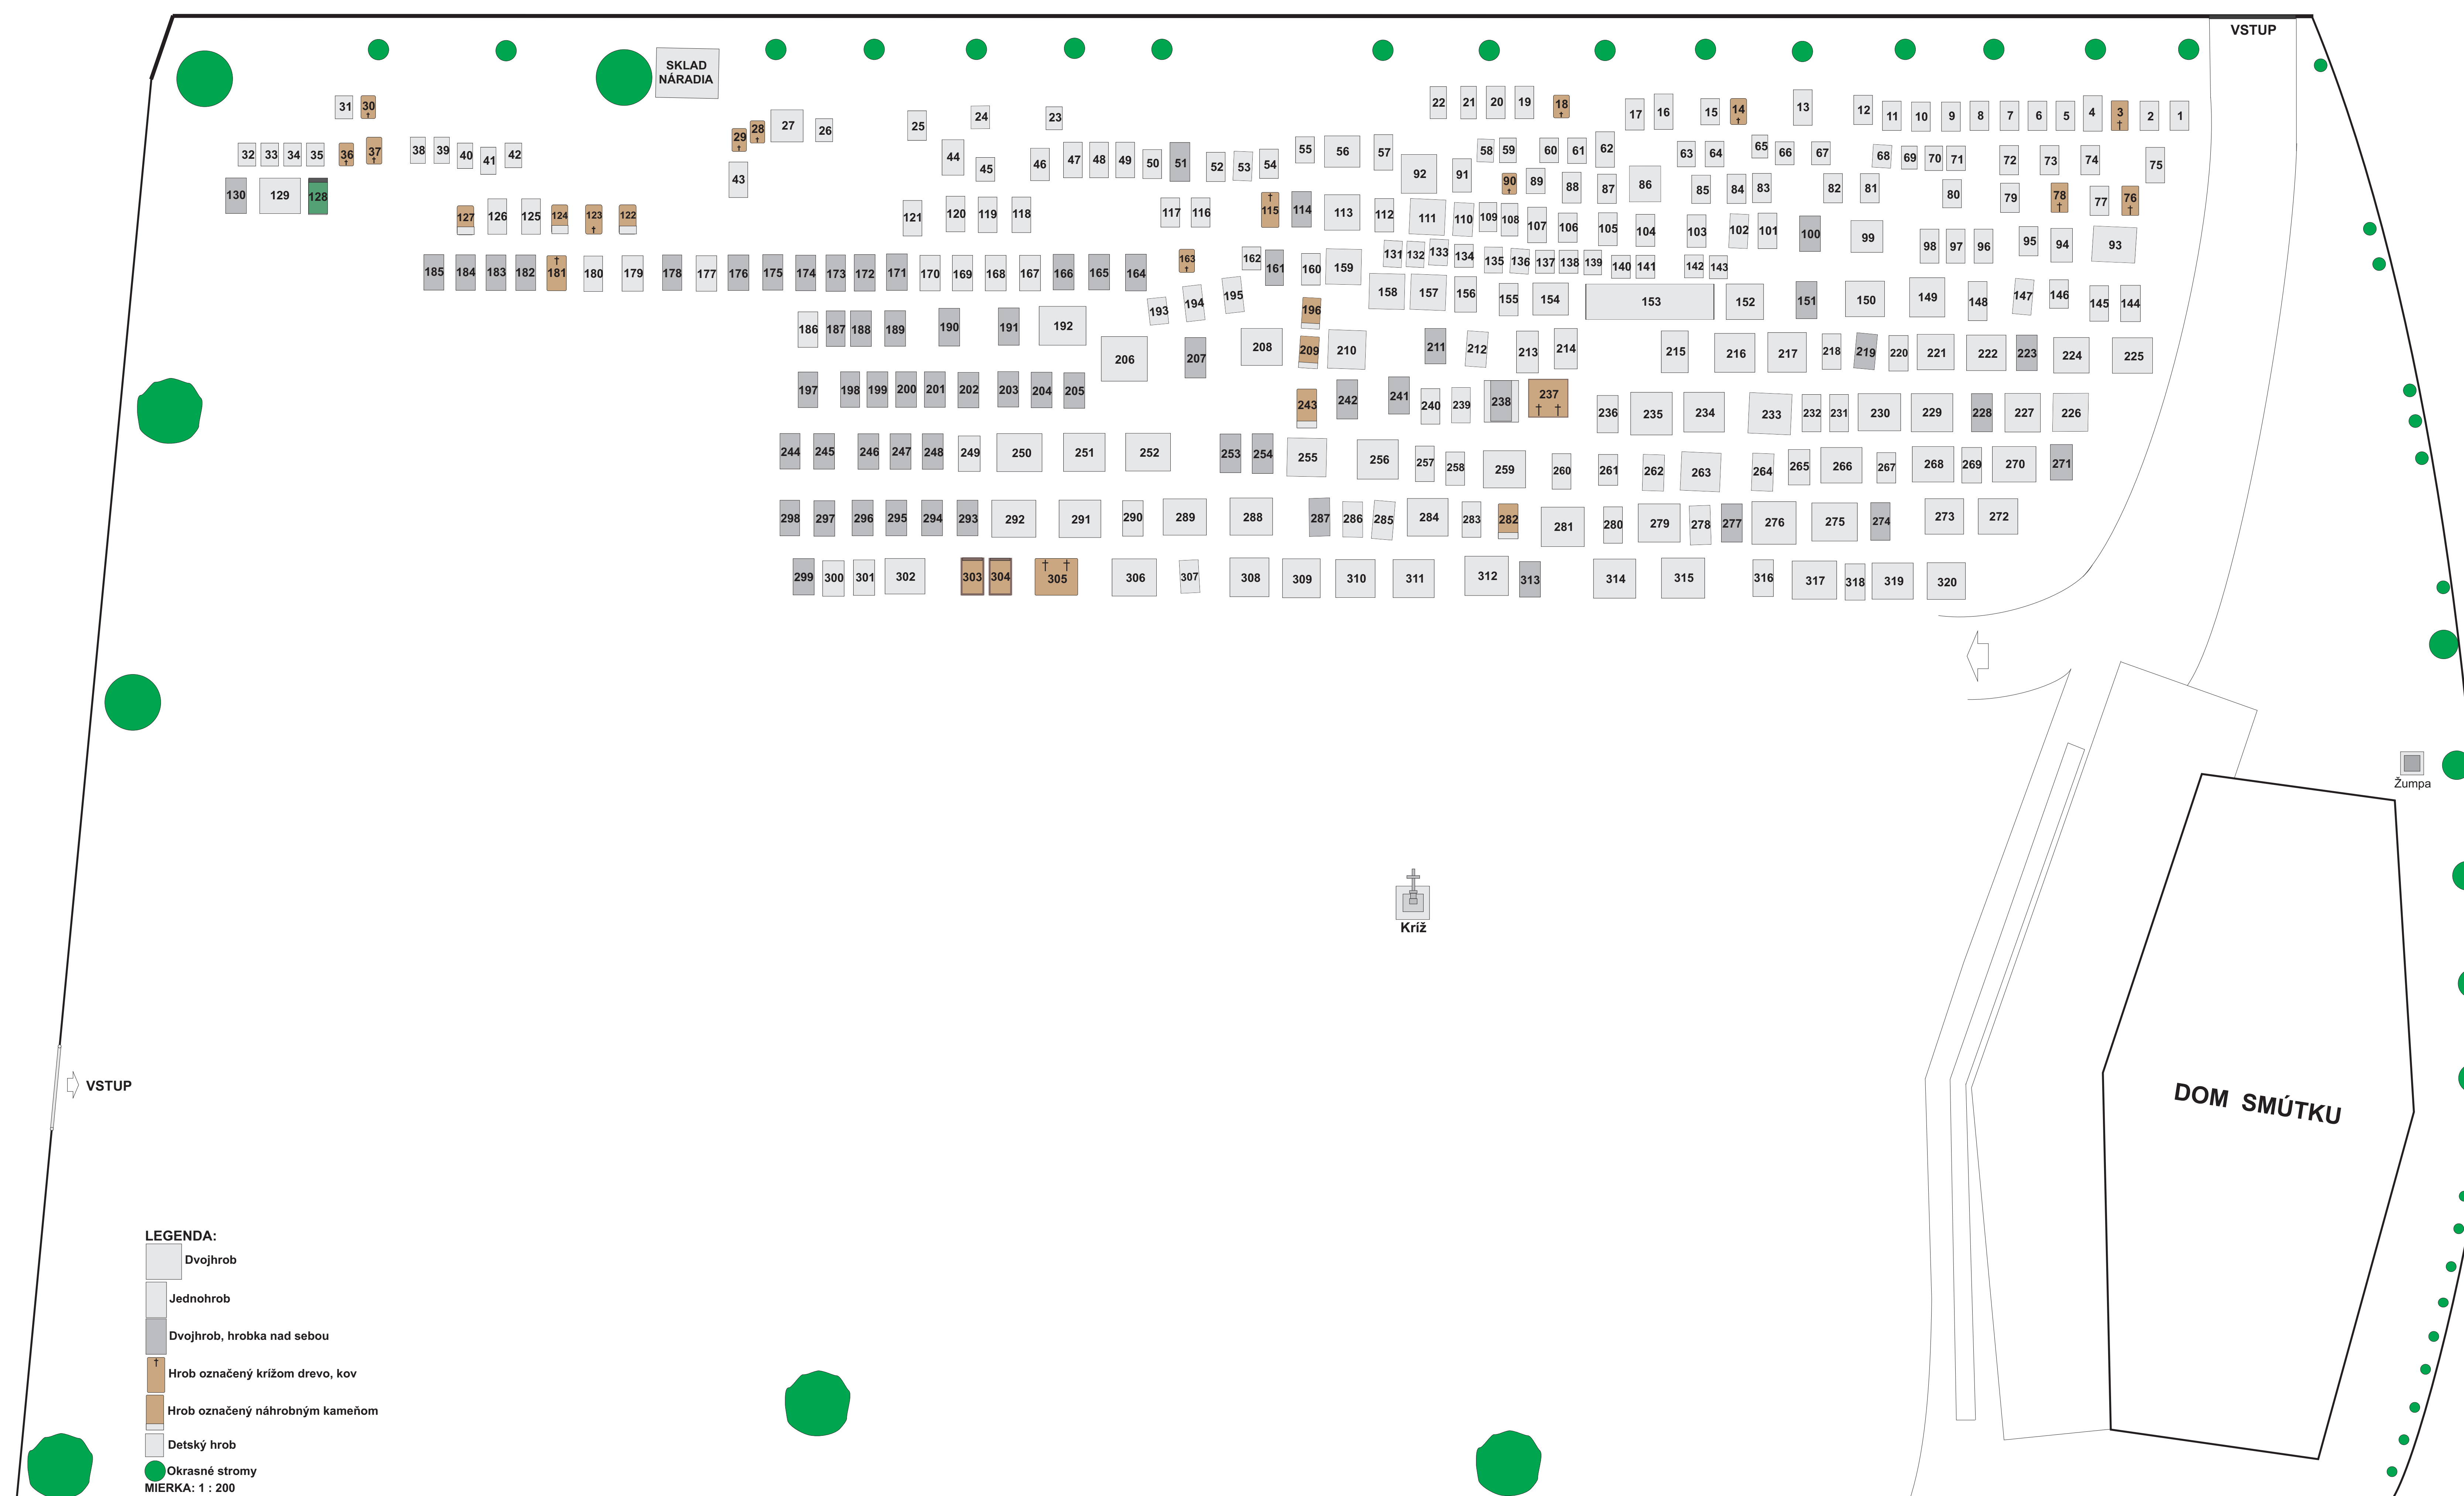

CINTORÍN V OBCI VYŠNÁ OLŠAVA

PLÁN HROBOVÝCH MIEST

- LEGENDA:
- Dvojhrob
 - Jednohrob
 - Dvojhrob, hrobka nad sebou
 - Hrob označený križom drevo, kov
 - Hrob označený náhrobným kameňom
 - Detský hrob
 - Okrasné stromy

MIERKA: 1 : 200

STAV K 20.03.2013

VYPRACOVAL: Milan Groško